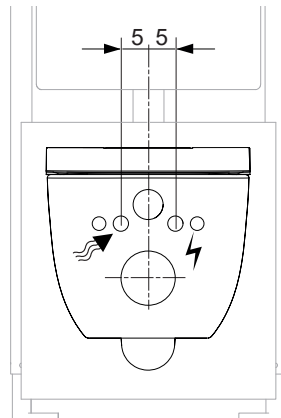

Wasser- und Elektroanschluss

derby AQUAWASH KBN: DEDWWC

Montage Hinweis

Elektrotechnische Anforderungen

Wasser- und Elektroanschluss für VIGOUR derby AQUAWASH

Wasser- und Elektroanschluss unsichtbar bei Installationselementen von Drittanbieter.

Wasser- und Elektroanschluss unsichtbar bei Installationselementen von Geberit.

Wasser- und Elektroanschluss seitlich sichtbar bei Installationselementen von Geberit.

Wasser