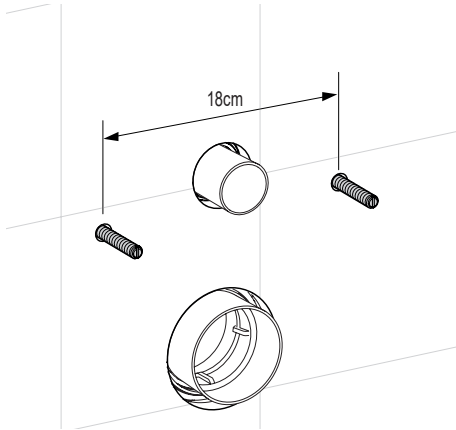

Wasser- und Elektroanschluss

derby AQUAWASH KBN: DEDWWC

Montage Hinweis

Elektrotechnische Anforderungen

Wasser- und Elektroanschluss für VIGOUR derby AQUAWASH

Wasser- und Elektroanschluss unsichtbar bei Installationselementen von Drittanbieter.

Wasser- und Elektroanschluss unsichtbar bei Installationselementen von Geberit.

Wasser- und Elektroanschluss seitlich sichtbar bei Installationselementen von Geberit.

Wasser