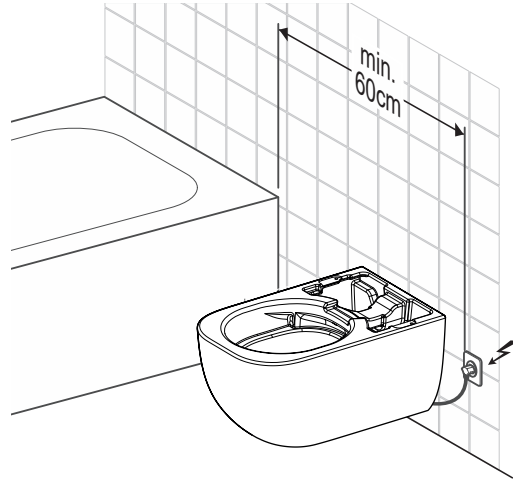

Wasser- und Elektroanschluss

derby AQUAWASH KBN: DEDWWC

Montage Hinweis

Elektrotechnische Anforderungen

Wasser- und Elektroanschluss für VIGOUR derby AQUAWASH

Wasser- und Elektroanschluss unsichtbar bei Installationselementen von Drittanbieter.

Wasser- und Elektroanschluss unsichtbar bei Installationselementen von Geberit.

Wasser- und Elektroanschluss seitlich sichtbar bei Installationselementen von Geberit.

Wasser