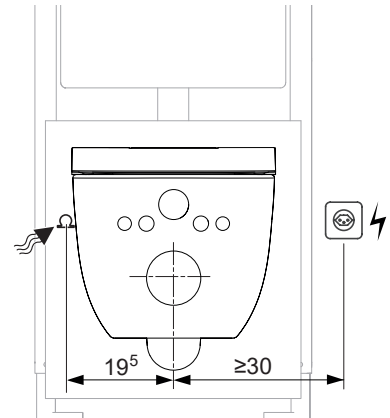

Wasser- und Elektroanschluss

derby AQUAWASH KBN: DEDWWC

Montage Hinweis

Elektrotechnische Anforderungen

Wasser- und Elektroanschluss für VIGOUR derby AQUAWASH

Wasser- und Elektroanschluss unsichtbar bei Installationselementen von Drittanbieter.

Wasser- und Elektroanschluss unsichtbar bei Installationselementen von Geberit.

Wasser- und Elektroanschluss seitlich sichtbar bei Installationselementen von Geberit.

Wasser