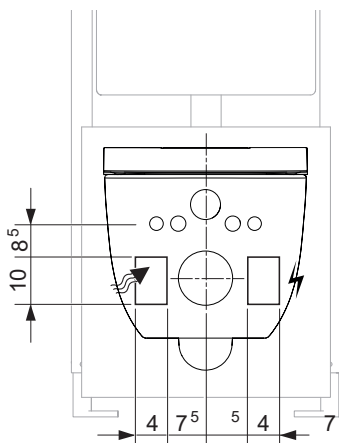

Wasser- und Elektroanschluss

derby AQUAWASH KBN: DEDWWC

Montage Hinweis

Elektrotechnische Anforderungen

Wasser- und Elektroanschluss für VIGOUR derby AQUAWASH

Wasser- und Elektroanschluss unsichtbar bei Installationselementen von Drittanbieter.

Wasser- und Elektroanschluss unsichtbar bei Installationselementen von Geberit.

Wasser- und Elektroanschluss seitlich sichtbar bei Installationselementen von Geberit.

Wasser